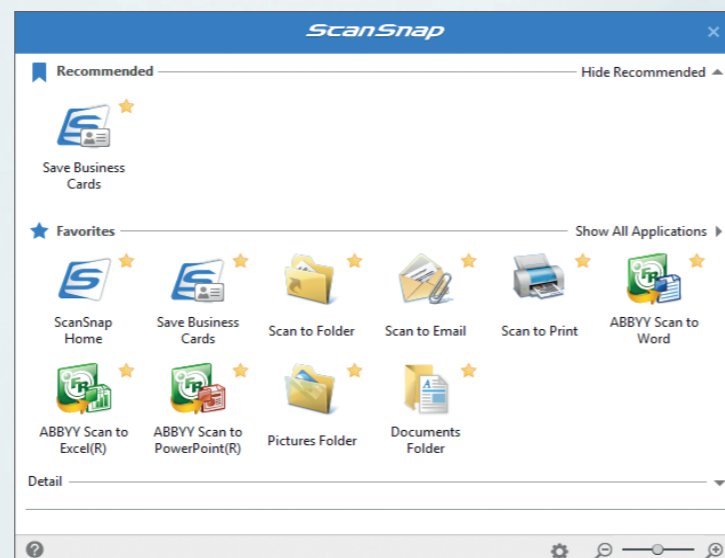

ScanSnap

IX1400

Merveilleusement simple,
efficace sans effort

Merveilleusement simple, efficace sans effort

Appuyez simplement sur le bouton bleu

Pour les particuliers et les novices en informatique, l'iX1400 est d'une grande simplicité. Cet appareil peut numériser, traiter et organiser tous vos documents. Vous n'avez pas besoin d'être un spécialiste en informatique, il vous suffit d'appuyer sur le bouton bleu.

La paperasserie fait partie du quotidien. Mais pourquoi devrions-nous y passer autant de temps ?

Le ScanSnap iX1400 offre une technologie avancée mais d'une grande simplicité, accessible à toutes et à tous. Pour les gens dont les journées sont très chargées, sa numérisation en un seul clic facilite le travail et le rend plus intuitif. En appuyant simplement sur ce bouton, les corvées se transforment en tâches simples. Il suffit de numériser, d'enregistrer et de partager - c'est aussi simple que cela.

Sans réglages complexes à configurer, l'iX1400 sera opérationnel en un temps record. La fonction Quick Menu vous permet de créer instantanément le type de fichier que vous souhaitez, qu'il s'agisse d'un PDF consultable, d'un fichier Word, Excel ou PowerPoint modifiable, ou d'extraire des données de reçus et de cartes de visite.

Création instantanée de fichiers grâce au Quick Menu

Le Quick Menu de ScanSnap vous permet de numériser vos documents directement vers les applications que vous utilisez. Choisissez de numériser les images directement dans un dossier, un courriel ou même une imprimante.